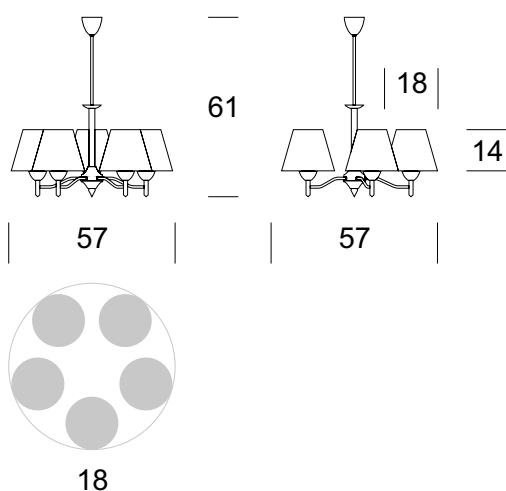

ELMARCO
ŚWIATŁO W DOBREJ FORMIE

ELMARCO Technika Świetlna Sp. z o.o. Sp. K.
Ul. Krzemowa 7, 81-577 Gdynia,
tel. (58) 552 84 27

Kronleuchter TANGO 5

Daten der Leuchte

Empfohlene Lichtquellen

BESCHREIBUNG DES PRODUKTS

TECHNISCHE DATEN

Anzahl der Lichtquellen	5
Spannung	230 V
Lichtquelle	Empfohlen: 5x E-27
Optik	S
Farbe	-
Schutzklasse - Auswahl	I
Schutzgrad	IP20
CE ∇ \oplus	Ja
Montage	An die Decke

MATERIAL - AUSFÜHRUNG - VARIANTEN

Material Körper	Metall
Farbe Metall	 Inox  Patina  Messing
Material des Lampenschirms	Synthetisches Gewebe / PVC  Ecrú  Grau  Schwarz
Inklusive	Schalter in der Wand

LOGISTIK

Verpackung	ein Sammelkarton je nach Bestellung Einzelkarton
------------	---