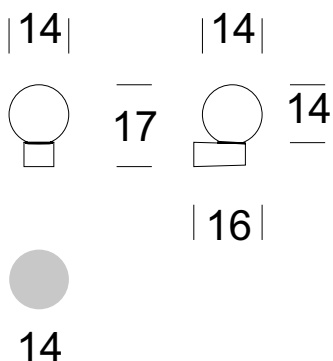

Wandleuchte TOLUX K

BESCHREIBUNG DES PRODUKTS

Die TOLUX Wandleuchte wurde für die Beleuchtung von Spiegeln in Badezimmern entworfen. Sie besteht aus einem sanft geschwungenen Körper mit einem Glasschirm. Die gekonnte Kombination von Elementen mit unterschiedlichen Oberflächen, glänzend und matt, vermittelt einen angenehmen Eindruck von Eleganz. Der Diffusor aus mattiertem Opalglas sorgt für maximalen visuellen Komfort. Das Leuchtmittel Ihrer Wahl hängt von der Version ab.

TECHNISCHE DATEN

Anzahl der Lichtquellen	1
Spannung	230 V
Lichtquelle/Stromversorgung	Empfohlen: 1x E14
Optik	S
Farbe	-
Schutzklasse - Auswahl	I
Schutzgrad	IP20
CE	Ja
Montage	An die Wand

MATERIAL - AUSFÜHRUNG - VARIANTEN