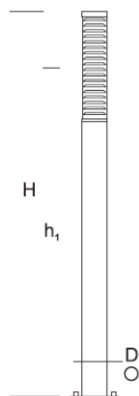

ELMARCO
ŚWIATŁO W DOBREJ FORMIE

ELMARCO Technika Świetlna Sp. z o.o. Sp. K.
Ul. Krzemowa 7, 81-577 Gdynia,
tel. (58) 552 84 27

Lampa Ogrodowa **BOLARD R D 1,2**

OPTYKA

„S”

OPIS SZCZEGÓŁOWY

INDEX	NAZWA NAME	WYMIARY / DIMENSIONS (cm)		OPRAWA / FIXTURE			FUNDAMENT FOUNDATION
		H/h ₁	w/D	W	lm	lm / W	
172-0001-000112	BOLARD R D LO 1,2	120/110/-	-/13	8	880	110	FBK-60/12,5

Dane dla: Ra > 80, 4000K, 700mA. Źródło światła i osprzęt sterujący zintegrowane, wymiana tylko przez serwis producenta.

OPIS PRODUKTU

Nowoczesna prosta forma oprawy zbudowana z aluminiowego korpusu z elementami drewnianymi, mocowana do fundamentu. Górną część stanowi komora optyczna ze źródłem LED. Klosz z przezroczystego PMMA. Zastosowane rastry eliminują oślnienie i zapewniają właściwy rozsył światła.

WYSOKOŚĆ: 1,2 m

DANE TECHNICZNE

Napięcie	230 V
Moc źródła / oprawy	Zalecane: Zintegrowane 8 W/880 lm
Żywotność	70.000 h LB 80/20
Optyka	S
Temp. otoczenia	-30 ÷ +45
Barwa	4000 3000 *
Stopień ochrony	IP65
Klasa ochronności	I II *
CE	Tak

*wybór

DANE MECHANICZNE

Fundament	FBO-60/12,5										
Materiał kolumny/korpus	Aluminium/drewno										
Klosz	Płytki PMMA										
Kolor metalu	<table border="0"> <tr><td></td><td>Biały 9003</td></tr> <tr><td></td><td>Szary 7043</td></tr> <tr><td></td><td>Grafitowy 7016</td></tr> <tr><td></td><td>Czarny 9005</td></tr> <tr><td>RAL*</td><td></td></tr> </table>		Biały 9003		Szary 7043		Grafitowy 7016		Czarny 9005	RAL*	
	Biały 9003										
	Szary 7043										
	Grafitowy 7016										
	Czarny 9005										
RAL*											
Kolor drewna	<table border="0"> <tr><td></td><td>Jasny</td></tr> <tr><td></td><td>Ciemny</td></tr> </table>		Jasny		Ciemny						
	Jasny										
	Ciemny										