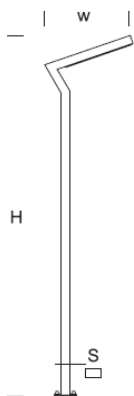

ELMARCO
ŚWIATŁO W DOBREJ FORMIE

ELMARCO Technika Świetlna Sp. z o.o. Sp. K.
Ul. Krzemowa 7, 81-577 Gdynia,
tel. (58) 552 84 27

Lampa Ogrodowa ELEW D 1,2

OPTYKA

„AS”

OPIS SZCZEGÓŁOWY

INDEX	NAZWA NAME	WYMIARY / DIMENSIONS (cm)		OPRAWA / FIXTURE			FUNDAMENT FOUNDATION
		H/h ₂	w/S	W	lm	lm / W	
172-00.-000018	ELEW D LO 1,2	120/115/-	35/8x4	10	900	90	FBO-50/7,5

Dane dla: Ra > 80, 4000K, 700mA. Źródło światła i osprzęt sterujący zintegrowany, wymiana tylko przez serwis producenta.

OPIS PRODUKTU

Nowoczesna lampa ogrodowa zbudowana z prostokątnych profili aluminiowych z elementami drewnianymi. W wysięgniku wbudowany prostokątny panel LED SMD o asymetrycznej charakterystyce stanowiący źródło światła. Klosz z PMMA odporny na promienie UV.

WYSOKOŚĆ: 1,2 m

DANE TECHNICZNE

Napięcie	230 V
Moc źródła / oprawy	Zalecane: Zintegrowane 10 W/900 lm
Żywotność	70.000 h LB 80/20
Optyka	AS
Temp. otoczenia	-30 ÷ +45
Barwa	4000 3000 *
Stopień ochrony	IP65
Klasa ochronności	I II *
CE	Tak

* wybór

DANE MECHANICZNE

Fundament	FBO-50/7,5										
Materiał kolumny/korpus	Aluminium/drewno										
Klosz	Płytką PMMA										
Kolor metalu	<table border="0"> <tr><td></td><td>Biały 9003</td></tr> <tr><td></td><td>Szary 7043</td></tr> <tr><td></td><td>Grafitowy 7016</td></tr> <tr><td></td><td>Czarny 9005</td></tr> <tr><td>RAL*</td><td></td></tr> </table>		Biały 9003		Szary 7043		Grafitowy 7016		Czarny 9005	RAL*	
	Biały 9003										
	Szary 7043										
	Grafitowy 7016										
	Czarny 9005										
RAL*											
Kolor drewna	<table border="0"> <tr><td></td><td>Jasny</td></tr> <tr><td></td><td>Ciemny</td></tr> </table>		Jasny		Ciemny						
	Jasny										
	Ciemny										