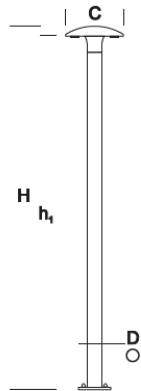

Garden Lamp KANIA D 2,5

OPTICS

„S”

DETAILED DESCRIPTION

INDEX	NAZWA NAME	WYMIARY / DIMENSIONS (cm)		OPRAWA / FIXTURE			FUNDAMENT FOUNDATION
		H/h ₁	C/D	W	lm	lm / W	
172-0001-000020	KANIA D LO 2,5	249/244	39/10	17	2100	124	FBK-60/12,5

Data for: Ra > 80, 4000K, 700mA. Source of light and integrated control gear, replacement only by the manufacturer's service.

PRODUCT DESCRIPTION

The modern, universal form of the lantern consists of an aluminium cylindrical column with wooden elements, on which luminaire is placed on it.

HEIGHT: 2,5 m

TECHNICAL SPECIFICATIONS

Voltage	230 V
Source power / fixture	Recommended: Integrated 17 W/2100 lm
Lifetime	70.000 h LB 80/20
Optics	S
Ambient temperature	-30 ÷ +45
Light color	4000 3000 *
Ingress Protection	IP65
Protection class	I II *
CE	Yes

* choice

MECHANICAL DATA

Foundation	FBK-60/12,5
Column/body material	Aluminium/wood
Lampshade	-
Metal color	<div style="display: flex; align-items: center;"> <div style="width: 20px; height: 20px; background-color: #f0f0f0; margin-right: 5px;"></div> White 9003 <div style="width: 20px; height: 20px; background-color: #808080; margin-right: 5px; margin-top: 5px;"></div> Grey 7043 <div style="width: 20px; height: 20px; background-color: #404040; margin-right: 5px; margin-top: 5px;"></div> Graphite 7016 <div style="width: 20px; height: 20px; background-color: #202020; margin-right: 5px; margin-top: 5px;"></div> Black 9005 <div style="border: 1px solid black; padding: 2px; margin-right: 5px; margin-top: 5px;">RAL*</div> </div>
Wood color	<div style="display: flex; align-items: center;"> <div style="width: 20px; height: 20px; background-color: #d2b48c; margin-right: 5px; margin-top: 5px;"></div> Light wood <div style="width: 20px; height: 20px; background-color: #8b4513; margin-right: 5px; margin-top: 5px;"></div> Dark wood </div>