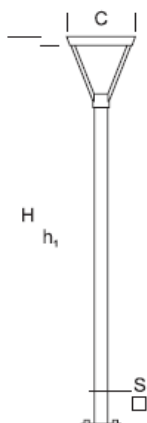

ELMARCO
ŚWIATŁO W DOBREJ FORMIE

ELMARCO Technika Świetlna Sp. z o.o. Sp. K.
Ul. Krzemowa 7, 81-577 Gdynia,
tel. (58) 552 84 27

Lampa Ogrodowa WALIA D 1,2

OPTYKA

„S”

OPIS SZCZEGÓŁOWY

INDEX	NAZWA NAME	WYMIARY / DIMENSIONS (cm)		OPRAWA / FIXTURE			FUNDAMENT FOUNDATION
		H/h ₁	S/C	W	lm	lm / W	
172-0001-00023	WALIA D LO 1,2	120/115/-	8x8/25	8	1000	124	FBK-60/12,5

Dane dla: Ra > 80, 4000K, 700mA. Źródło światła i osprzęt sterujący zintegrowany, wymiana tylko przez serwis producenta.

OPIS PRODUKTU

Uniwersalna latarnia zbudowana z aluminiowej kolumny o kwadratowym przekroju z elementami drewnianymi, na której umieszczona jest oprawa w kształcie odwróconego ostrostupa. W górnej części stanowiącej pokrywę umieszczone jest źródło światła LED (szczelne).

WYSOKOŚĆ: 1,2 m

DANE TECHNICZNE

Napięcie	230 V
Moc źródła / oprawy	Zalecane: Zintegrowane 8 W/1000 lm
Żywotność	70.000 h LB 80/20
Optyka	S
Temp. otoczenia	-30 ÷ +45
Barwa	4000 3000 *
Stopień ochrony	IP65
Klasa ochronności	I II *
CE	Tak

* wybór

DANE MECHANICZNE

Fundament	FBK-60/12,5										
Materiał kolumny/korpus	Aluminium/drewno										
Klosz	-										
Kolor metalu	<table border="0"> <tr><td></td><td>Biały 9003</td></tr> <tr><td></td><td>Szary 7043</td></tr> <tr><td></td><td>Grafitowy 7016</td></tr> <tr><td></td><td>Czarny 9005</td></tr> <tr><td>RAL*</td><td></td></tr> </table>		Biały 9003		Szary 7043		Grafitowy 7016		Czarny 9005	RAL*	
	Biały 9003										
	Szary 7043										
	Grafitowy 7016										
	Czarny 9005										
RAL*											
Kolor drewna	<table border="0"> <tr><td></td><td>Jasny</td></tr> <tr><td></td><td>Ciemny</td></tr> </table>		Jasny		Ciemny						
	Jasny										
	Ciemny										