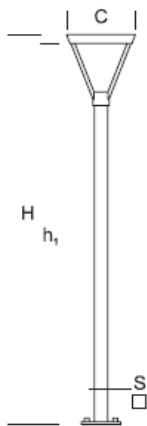

## Latarnia Parkowa WALIA D 3,5 S

### OPIS SZCZEGÓŁOWY

INDEX	NAZWA NAME	WYMIARY / DIMENSIONS (cm)		OPRAWA / FIXTURE			FUNDAMENT FOUNDATION
		H/h <sub>1</sub>	S/C	W	lm	lm / W	
190-1111-300038	WALIA D LP 3,5 S	350/345/-	10x10/47	26	3540	136	FBK-90/18

### OPIS PRODUKTU

Uniwersalna latarnia zbudowana z aluminiowej kolumny o kwadratowym przekroju z elementami drewnianymi, na której umieszczona jest oprawa w kształcie odwróconego ostrosłupa. W górnej części stanowiącej pokrywę umieszczone jest źródło światła LED (szczelne).

WYSOKOŚĆ: 3,5 m