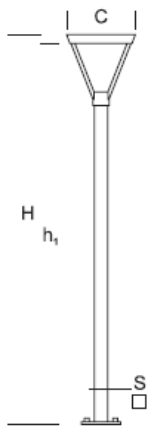

ELMARCO
ŚWIATŁO W DOBREJ FORMIE

ELMARCO Technika Świetlna Sp. z o.o. Sp. K.
Ul. Krzemowa 7, 81-577 Gdynia,
tel. (58) 552 84 27

Latarnia Parkowa WALIA D 3,5 S

OPTYKA

„S”

OPIS SZCZEGÓŁOWY

INDEX	NAZWA NAME	WYMIARY / DIMENSIONS (cm)		OPRAWA / FIXTURE			FUNDAMENT FOUNDATION
		H/h ₁	S/C	W	lm	lm / W	
190-1111-300038	WALIA LP 3,5 S	350/345/-	10x10/47	26	3540	136	FBK-90/18

Dane dla: Ra > 80, 4000K, 700mA. Źródło światła i osprzęt sterujący zintegrowany, wymiana tylko przez serwis producenta.

OPIS PRODUKTU

Uniwersalna latarnia zbudowana z aluminiowej kolumny o kwadratowym przekroju z elementami drewnianymi, na której umieszczona jest oprawa w kształcie odwróconego ostrosłupa. W górnej części stanowiącej pokrywę umieszczone jest źródło światła LED (szczelne).

WYSOKOŚĆ: 3,5 m

DANE TECHNICZNE

Napięcie	230 V
Moc źródła / oprawy	Zalecane: Zintegrowane 26 W/3540 lm
Żywotność	70.000 h LB 80/20
Optyka	S
Temp. otoczenia	-30 ÷ +45
Barwa	4000 3000 *
Stopień ochrony	IP65
Klasa ochronności	I II *
CE	Tak

*wybór

DANE MECHANICZNE

Fundament	FBK-90/18										
Materiał kolumny/korpus	Aluminium/drewno										
Klosz	-										
Kolor metalu	<table border="0"> <tr><td></td><td>Biały 9003</td></tr> <tr><td></td><td>Szary 7043</td></tr> <tr><td></td><td>Grafitowy 7016</td></tr> <tr><td></td><td>Czarny 9005</td></tr> <tr><td>RAL*</td><td></td></tr> </table>		Biały 9003		Szary 7043		Grafitowy 7016		Czarny 9005	RAL*	
	Biały 9003										
	Szary 7043										
	Grafitowy 7016										
	Czarny 9005										
RAL*											
Kolor drewna	<table border="0"> <tr><td></td><td>Jasny</td></tr> <tr><td></td><td>Ciemny</td></tr> </table>		Jasny		Ciemny						
	Jasny										
	Ciemny										