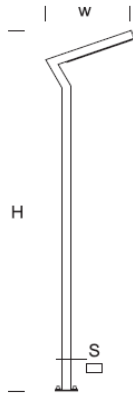

Gartenlampe ELEW D 1,2

OPTIK

„AS”

DETAILLIERTE BESCHREIBUNG

INDEX	NAME	ABMESSUNGEN [cm]		BINDEN			Stiftung
		H/h ₂	w/S	W	lm	lm / W	
172-0001-000018	ELEW D LO 1,2	120/115/-	35/8x4	10	900	90	FBO-50/7,5

Daten für: Ra > 80, 4000K, 700mA. Lichtquelle und Vorschaltgerät integriert, Austausch nur durch den Service des Herstellers.

BESCHREIBUNG DES PRODUKTS

Moderne Gartenleuchte aus rechteckigen Aluminiumprofilen mit Holzelementen. Rechteckiges SMD-LED-Panel mit asymmetrischen, in den Arm eingebauten Elementen als Lichtquelle. UV-beständiger PMMA-Diffusor. Möglichkeit.

HÖHE: 1,2 m

TECHNISCHE DATEN

Spannung	230 V
Leistung der Quelle/Leuchte	Empfohlen: Integriert 10 W/900 lm
Lebenserwartung	70.000 h LB 80/20
Optik	AS
Temperatur der Umgebung	-30 ÷ +45
Farbe	4000 3000 *
Schutzgrad	IP65
Schutzklasse	I II *
CE	Ja

*Auswahl

MECHANISCHE DATEN

Stiftung	FBO-50/7,5
Material der Säule/des Körpers	Aluminium/Holz
Lampenschirm	PMMA
Farbe Metall	

	Weiß 9003
	Grau 7043
	Graphit 7016
	Schwarz 9005
RAL*	
	Helles Holz
	Dunkles Holz