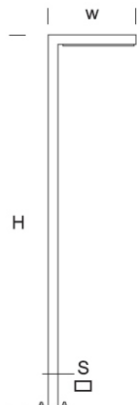

## Gartenlampe WAY 1,2

### DETAILLIERTE BESCHREIBUNG

INDEX	NAME	ABMESSUNGEN [cm]		BINDEN			Stiftung
		H/h <sub>2</sub>	w/S	W	lm	lm / W	
172-0001-000025	WAY D LO 1,2	120/110	35/8x4	10	900	90	FBO-50/7,5

Daten für: Ra > 80, 4000K, 700mA. Lichtquelle und Vorschaltgerät integriert, Austausch nur durch den Service des Herstellers.

### BESCHREIBUNG DES PRODUKTS

Moderne Gartenleuchte aus rechteckigen Aluminiumprofilen mit Holzelementen. Rechteckiges SMD-LED-Panel mit asymmetrischen, in den Arm eingebauten Elementen als Lichtquelle. UV-beständiger PMMA-Diffusor.

### MECHANISCHE DATEN

Stiftung	FBO-50/7,5
Material der Säule/des Körpers	Aluminium/Holz
Lampenschirm	PMMA
Farbe Metall	

	Weiß 9003
	Grau 7043
	Graphit 7016
	Schwarz 9005
<b>RAL*</b>	
	Helles Holz
	Dunkles Holz