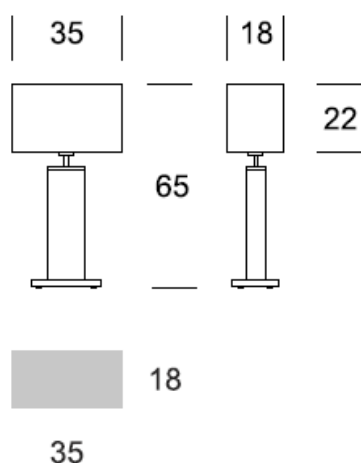

ELMARCO
ŚWIATŁO W DOBREJ FORMIE

ELMARCO Technika Świetlna Sp. z o.o. Sp. K.
Ul. Krzemowa 7, 81-577 Gdynia,
tel. (58) 552 84 27

LAMPA GABINETOWA ENEA

Dane oprawy

Zalecane źródła światła

OPIS PRODUKTU

Dzięki metalowej podstawie oraz drewnianemu korpusowi ENEA jest wyjątkowo elegancką oprawą. Istnieje wiele możliwości wyboru wykończeń metali oraz drewna.

DANE TECHNICZNE

Liczba źródeł światła	1
Napięcie	230 V
Źródło światła	Zalecane: 1x E-27
Optyka	S
Barwa	-
Klasa ochrony - wybór	I
Stopień ochronności	IP20
CE ∇ \oplus	Tak
Montaż	-

MATERIAŁ - WYKOŃCZENIE - WARIANTY