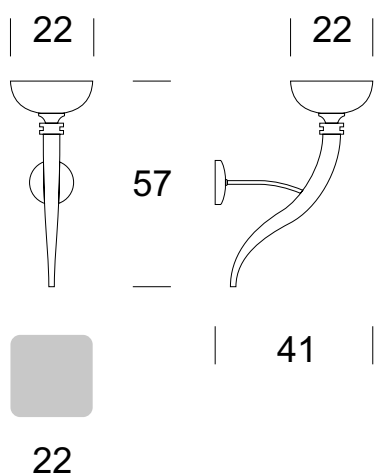

ELMARCO
ŚWIATŁO W DOBREJ FORMIE

ELMARCO Technika Świetlna Sp. z o.o. Sp. K.
Ul. Krzemowa 7, 81-577 Gdynia,
tel. (58) 552 84 27

KINKIET FUJI 1 D

Dane oprawy

Zalecane źródła światła

OPIS PRODUKTU

FUJI to elegancka i klasyczna forma podkreślona starannym wykończeniem materiałów – metal w wersji inox oraz pięknie frezowane drewno w kolorze calvados lub brąz. Oprawy FUJI przeznaczone są do dekoracji i oświetlania reprezentacyjnych wnętrz obiektów zabytkowych, jak również klasycznych wnętrz hotelowych.

DANE TECHNICZNE

Liczba źródeł światła	1
Napięcie	230 V
Źródło światła	Zalecane: 1x E-27
Optyka	S
Barwa	-
Klasa ochrony - wybór	I
Stopień ochronności	IP20
CE ∇ \oplus	Tak
Montaż	Do ściany

MATERIAŁ - WYKOŃCZENIE - WARIANTY

Materiał korpusu	Metal/drewno
Kolor metalu	 Inox
Kolor drewna	 Calvados  Brąz
Materiał klosza	Szkoło
	 Biały mrożony
Załączanie	Włącznik w ścianie