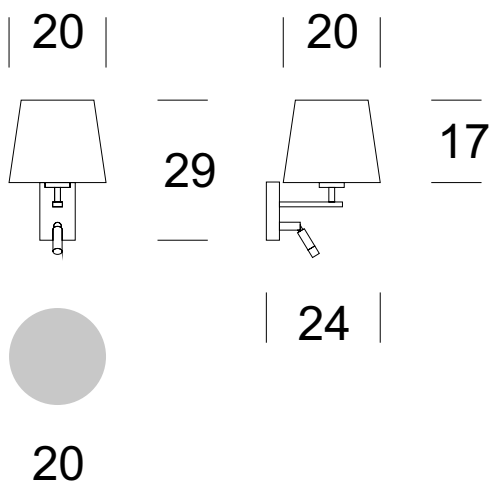

ELMARCO
ŚWIATŁO W DOBREJ FORMIE

ELMARCO Technika Świetlna Sp. z o.o. Sp. K.
Ul. Krzemowa 7, 81-577 Gdynia,
tel. (58) 552 84 27

KINKIET LED Lilu HAVANA

OPIS PRODUKTU

Seria lamp HAVANA to eleganckie oprawy, które znajdują zastosowanie w nowoczesnych wnętrzach hotelowych i mieszkalnych. Oprawa wykonana z metalu w kolorze chromu z abażurem z tkaniny w kolorze białym, ecru, szarym lub oliwkowym.

DANE TECHNICZNE

Liczba źródeł światła	2
Napięcie	230 V
Źródło światła	Zalecane: 1x E-27 1x 1,2 W LED (incl.)
Optyka	S
Barwa	-
Klasa ochrony - wybór	I
Stopień ochronności	IP20
CE ∇ $\oplus$	Tak
Montaż	Do ściany

MATERIAŁ - WYKOŃCZENIE - WARIANTY

Materiał korpusu	Metal
Kolor metalu	Inox Chrom
Materiał abażura	Tkanina syntetyczna / PCV
	Ecru Szary Biały
Załączanie	W puszcze montażowej / włącznik w ścianie

LOGISTYKA

Opakowanie	karton zbiorczy wg/zamówienia karton indywidualny
Waga	max. 1 kg