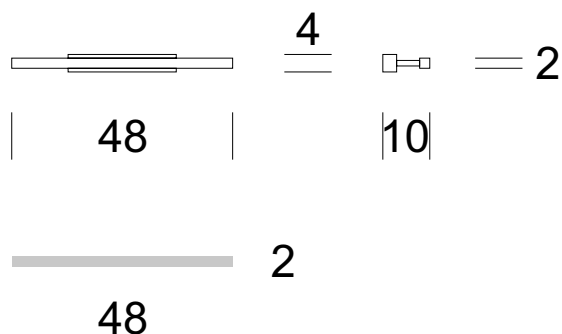

ELMARCO
ŚWIATŁO W DOBREJ FORMIE

ELMARCO Technika Świetlna Sp. z o.o. Sp. K.
Ul. Krzemowa 7, 81-577 Gdynia,
tel. (58) 552 84 27

KINKIET KRESKA 48 IP44

Dane oprawy

Zalecane źródła światła

OPIS PRODUKTU

KRESKA to nowoczesna oprawa o geometrycznym kształcie, wykonana z metalowych profili prostokątnych w kolorze inox lub chrom. Uzupelnieniem do niej jest lampa sufitowa, gabinetowa oraz lampy sufitowe. Źródło LED jest w komplecie.

DANE TECHNICZNE

Liczba źródeł światła	1
Napięcie	230 V
Źródło światła	Zalecane: 1x 12 W LED (incl.)
Optyka	S
Barwa	-
Klasa ochrony - wybór	I
Stopień ochronności	IP44
CE	Tak
Montaż	Do ściany

MATERIAŁ - WYKOŃCZENIE - WARIANTY

Materiał korpusu	Metal
Kolor metalu	Inox Chrom

Załączanie	Włącznik w ścianie

LOGISTYKA

Opakowanie	karton zbiorczy wg/zamówienia karton indywidualny
Waga	max. 1 kg