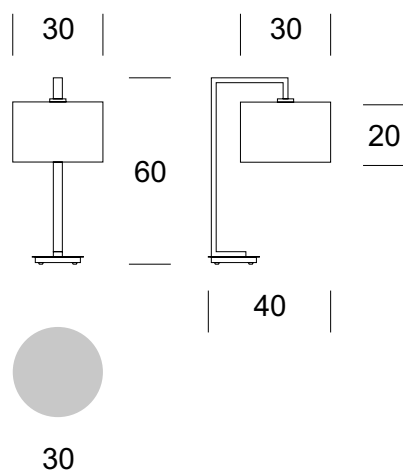

ELMARCO
ŚWIATŁO W DOBREJ FORMIE

ELMARCO Technika Świetlna Sp. z o.o. Sp. K.
Ul. Krzemowa 7, 81-577 Gdynia,
tel. (58) 552 84 27

LAMPA GABINETOWA NINA

Dane oprawy

Zalecane źródła światła

OPIS PRODUKTU

Lampy z serii NINA charakteryzuje nowoczesne wzornictwo, szlachetne materiały oraz staranne wykończenie. Tekstylny abażur w kształcie walca dostępny jest z materiału gładkiego. Polecamy do prestiżowych miejsc w rezydencjach lub hotelach.

DANE TECHNICZNE

Liczba źródeł światła	1
Napięcie	230 V
Źródło światła	Zalecane: 1x E-27
Optyka	S
Barwa	-
Klasa ochrony - wybór	I
Stopień ochronności	IP20
CE	Tak
Montaż	-

MATERIAŁ - WYKOŃCZENIE - WARIANTY