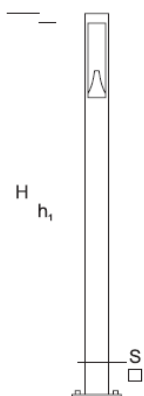

ELMARCO
ŚWIATŁO W DOBREJ FORMIE

ELMARCO Technika Świetlna Sp. z o.o. Sp. K.
Ul. Krzemowa 7, 81-577 Gdynia,
tel. (58) 552 84 27

Lampa Ogrodowa BOKARD O 0,6

OPTYKA

„S”

OPIS SZCZEGÓLWY

INDEX	NAZWA NAME	WYMIARY / DIMENSIONS (cm)		ŹRÓDŁO ŚWIATŁA / SOURCE OF LIGHT			OPRAWA / FIXTURE			FUNDAMENT FOUNDATION
		H/h ₁ /h ₂	w/S	W	lm	lm / W	W	lm	lm / W	
172-00..-000077	BOKARD O LO 0,6	60/55	-/12x12	6,5	1250	192	8	960	125	FBO-35/7,5

Dane dla: Ra > 80, 4000K, 700mA. Źródło światła i osprzęt sterujący zintegrowany, wymiana tylko przez serwis producenta.

OPIS PRODUKTU

Nowoczesna latarnia LED, której kolumnę stanowi kwadratowy profil z aluminium, mocowany do fundamentu. Górną część stanowi komora optyczna. Możliwość zamontowania gniazd wtyk 230V IP54.

WYSOKOŚĆ: 0,6 m

DANE TECHNICZNE

Napięcie	230 V
Moc źródła / oprawy	Zalecane: Zintegrowane 8 W/960 lm
Żywotność	80.000 h LB 80/20
Optyka	S
Temp. otoczenia	-30 ÷ +45
Barwa	4000 3000*
Stopień ochrony	IP66
Klasa ochronności	I II *
CE	Tak

*wybór

DANE MECHANICZNE

Fundament	FBO-35/7,5								
Materiał kolumny/korpus	Aluminium								
Klosz	Płytką PMMA								
Kolor metalu	<table border="0"> <tr> <td></td> <td>Biały 9003</td> </tr> <tr> <td></td> <td>Szary 7043</td> </tr> <tr> <td></td> <td>Grafitowy 7016</td> </tr> <tr> <td></td> <td>Czarny 9005</td> </tr> </table>		Biały 9003		Szary 7043		Grafitowy 7016		Czarny 9005
	Biały 9003								
	Szary 7043								
	Grafitowy 7016								
	Czarny 9005								
	RAL*								