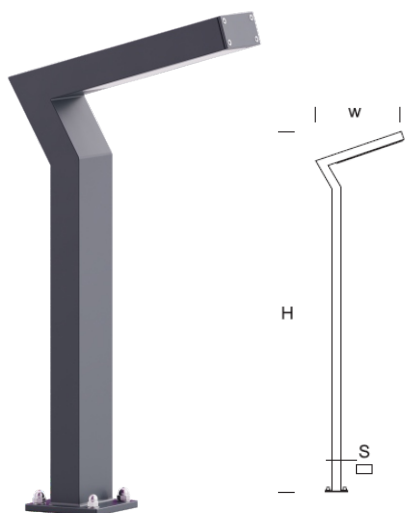

ELMARCO
ŚWIATŁO W DOBREJ FORMIE

ELMARCO Technika Świetlna Sp. z o.o. Sp. K.
Ul. Krzemowa 7, 81-577 Gdynia,
tel. (58) 552 84 27

Lampa Ogrodowa ELEW 0,6

OPTYKA

„AS”

OPIS SZCZEGÓŁOWY

INDEX	NAZWA NAME	WYMIARY / DIMENSIONS (cm)		ŹRÓDŁO ŚWIATŁA / SOURCE OF LIGHT			OPRAWA / FIXTURE			FUNDAMENT FOUNDATION
		H/h ₂	w/S	W	lm	lm / W	W	lm	lm / W	
172-00..-000085	ELEW LO 0,6	60/55/-	35/8x4	6,5	1170	180	8	800	100	FBO-35/7,5

Dane dla: Ra > 80, 4000K, 700mA. Źródło światła i osprzęt sterujący zintegrowany, wymiana tylko przez serwis producenta.

złącze IP54
conn. box IP54

OPIS PRODUKTU

Nowoczesna lampa ogrodowa zbudowana z prostokątnych profili aluminiowych. W wysięgniku wbudowany prostokątny panel LED SMD o asymetrycznej charakterystyce stanowiący źródło światła. Klosz z PMMA odporny na promienie UV. Możliwość zamontowania gniazda 230 V IP 54.

WYSOKOŚĆ: 0,6 m

DANE TECHNICZNE

Napięcie	230 V
Moc oprawy / strumień	8 W / 800 lm
Żywotność	80.000 h LB 80/20
Optyka	AS
Temp. otoczenia	-30 ÷ +45
Barwa	4000 3000 *
Stopień ochrony	IP66
Klasa ochronności	II
CE	Tak

*wybór

DANE MECHANICZNE

Fundament	FBO-35/7,5								
Materiał kolumny/korpus	Aluminium								
Klosz	Płytką PMMA								
Kolor metalu	<table border="0"> <tr> <td></td> <td>Biały 9003</td> </tr> <tr> <td></td> <td>Szary 7043</td> </tr> <tr> <td></td> <td>Grafitowy 7016</td> </tr> <tr> <td></td> <td>Czarny 9005</td> </tr> </table>		Biały 9003		Szary 7043		Grafitowy 7016		Czarny 9005
	Biały 9003								
	Szary 7043								
	Grafitowy 7016								
	Czarny 9005								
	RAL*								