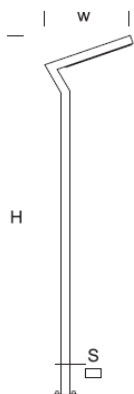

ELMARCO
ŚWIATŁO W DOBREJ FORMIE

ELMARCO Technika Świetlna Sp. z o.o. Sp. K.
Ul. Krzemowa 7, 81-577 Gdynia,
tel. (58) 552 84 27

Lampa Ogrodowa ELEW 1,2

OPTYKA

„AS”

OPIS SZCZEGÓŁOWY

INDEX	NAZWA NAME	WYMIARY / DIMENSIONS (cm)		ŹRÓDŁO ŚWIATŁA / SOURCE OF LIGHT			OPRAWA / FIXTURE			FUNDAMENT FOUNDATION
		H/h ₂	w/S	W	lm	lm / W	W	lm	lm / W	
172-00..-000086	ELEW LO 1,2	120/115/-	35/8x4	6,5	1170	180	8	800	100	FBO-50/7,5

Dane dla: Ra > 80, 4000K, 700mA. Źródło światła i osprzęt sterujący zintegrowany, wymiana tylko przez serwis producenta.

złącze IP54
conn. box IP54

OPIS PRODUKTU

Nowoczesna lampa ogrodowa zbudowana z prostokątnych profili aluminiowych. W wysięgniku wbudowany prostokątny panel LED SMD o asymetrycznej charakterystyce stanowiący źródło światła. Klosz z PMMA odporny na promienie UV. Możliwość zamontowania gniazda 230 V IP 54.

WYSOKOŚĆ: 1,2 m

DANE TECHNICZNE

Napięcie	230 V
Moc oprawy / strumień	8 W / 800 lm
Żywotność	80.000 h LB 80/20
Optyka	AS
Temp. otoczenia	-30 ÷ +45
Barwa	4000 3000 *
Stopień ochrony	IP66
Klasa ochronności	II
CE	Tak

*wybór

DANE MECHANICZNE

Fundament	FBO-50/7,5								
Materiał kolumny/korpus	Aluminium								
Klosz	Płytką PMMA								
Kolor metalu	<table border="0"> <tr> <td></td> <td>Biały 9003</td> </tr> <tr> <td></td> <td>Szary 7043</td> </tr> <tr> <td></td> <td>Grafitowy 7016</td> </tr> <tr> <td></td> <td>Czarny 9005</td> </tr> </table>		Biały 9003		Szary 7043		Grafitowy 7016		Czarny 9005
	Biały 9003								
	Szary 7043								
	Grafitowy 7016								
	Czarny 9005								
	RAL*								