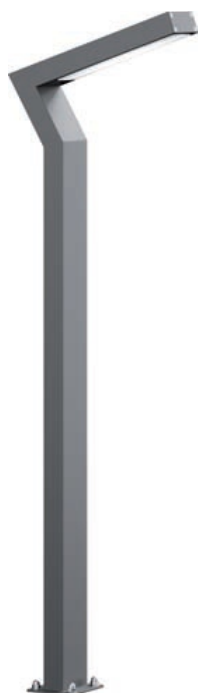

ELMARCO
ŚWIATŁO W DOBREJ FORMIE

ELMARCO Technika Świetlna Sp. z o.o. Sp. K.
Ul. Krzemowa 7, 81-577 Gdynia,
tel. (58) 552 84 27

Lampa Ogrodowa ELEW 1,2

OPTYKA

„AS”

OPIS SZCZEGÓŁOWY

INDEX	NAZWA NAME	WYMIARY / DIMENSIONS (cm)		ŹRÓDŁO ŚWIATŁA / SOURCE OF LIGHT			OPRAWA / FIXTURE			FUNDAMENT FOUNDATION
		H/h ₂	w/S	W	lm	lm / W	W	lm	lm / W	
172-00..-000086	ELEW LO 1,2	120/115/-	35/8x4	6,5	1170	180	8	800	100	FBO-50/7,5

Dane dla: Ra > 80, 4000K, 700mA. Źródło światła i osprzęt sterujący zintegrowany, wymiana tylko przez serwis producenta.

złącze IP54
conn. box IP54

OPIS PRODUKTU

Nowoczesna lampa ogrodowa zbudowana z prostokątnych profili aluminiowych. W wysięgniku wbudowany prostokątny panel LED SMD o asymetrycznej charakterystyce stanowiący źródło światła. Klosz z PMMA odporny na promienie UV. Możliwość zamontowania gniazda 230 V IP 54.

WYSOKOŚĆ: 1,2 m

DANE TECHNICZNE

Napięcie	230 V
Moc oprawy / strumień	8 W / 800 lm
Żywotność	80.000 h LB 80/20
Optyka	AS
Temp. otoczenia	-30 ÷ +45
Barwa	4000 3000 *
Stopień ochrony	IP66
Klasa ochronności	II
CE	Tak

*wybór

DANE MECHANICZNE

Fundament	FBO-50/7,5								
Materiał kolumny/korpus	Aluminium								
Klosz	Płytką PMMA								
Kolor metalu	<table border="0"> <tr> <td></td> <td>Biały 9003</td> </tr> <tr> <td></td> <td>Szary 7043</td> </tr> <tr> <td></td> <td>Grafitowy 7016</td> </tr> <tr> <td></td> <td>Czarny 9005</td> </tr> </table>		Biały 9003		Szary 7043		Grafitowy 7016		Czarny 9005
	Biały 9003								
	Szary 7043								
	Grafitowy 7016								
	Czarny 9005								
	RAL*								