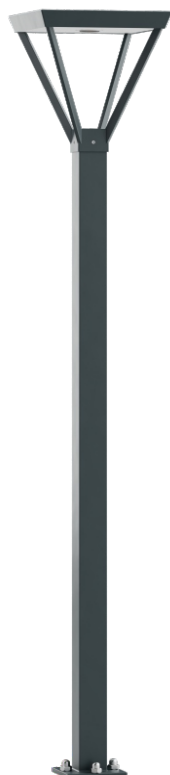

Lampa Ogrodowa WALIA 2,0

OPTYKA

„S”

OPIS SZCZEGÓŁOWY

INDEX	NAZWA NAME	WYMIARY / DIMENSIONS (cm)		ŹRÓDŁO ŚWIATŁA / SOURCE OF LIGHT			OPRAWA / FIXTURE			FUNDAMENT FOUNDATION
		H/h ₁	S/C	W	lm	lm / W	W	lm	lm / W	
172-00..-000189	WALIA LO 2,0	200/195/-	8x8/35	16,5	2980	181	18	2250	124	FBK-60/12,5

Dane dla: Ra > 80, 4000K, 700mA. Źródło światła i osprzęt sterujący zintegrowany, wymiana tylko przez serwis producenta.

OPIS PRODUKTU

Uniwersalna latarnia zbudowana z aluminiowej kolumny o kwadratowym przekroju, na której umieszczona jest oprawa w kształcie odwróconego ostrostupa. W górnej części stanowiącej pokrywę umieszczone jest źródło światła LED (szczelne).

WYSOKOŚĆ: 2 m

DANE TECHNICZNE

Napięcie	230 V
Moc źródła / oprawy	Zalecane: Zintegrowane 18 W/2250 lm
Żywotność	80.000 h LB 80/20
Optyka	S
Temp. otoczenia	-30 ÷ +45
Barwa	4000 3000 *
Stopień ochrony	IP66
Klasa ochronności	I II *
CE	Tak

*wybór

DANE MECHANICZNE

Fundament	FBK-60/12,5
Materiał kolumny/korpus	Aluminium
Klosz	-
Kolor metalu	<div style="display: flex; align-items: center;"> <div style="width: 20px; height: 20px; background-color: #e0e0e0; margin-right: 5px;"></div> Białe 9003 <div style="width: 20px; height: 20px; background-color: #808080; margin-right: 5px; margin-top: 5px;"></div> Szary 7043 <div style="width: 20px; height: 20px; background-color: #404040; margin-right: 5px; margin-top: 5px;"></div> Grafitowy 7016 <div style="width: 20px; height: 20px; background-color: #202020; margin-right: 5px; margin-top: 5px;"></div> Czarny 9005 <div style="margin-left: 10px; border: 1px solid black; padding: 2px;">RAL*</div> </div>