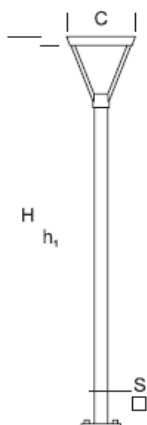

Lampa Ogrodowa WALIA 2,0

OPTYKA

„S”

OPIS SZCZEGÓŁOWY

INDEX	NAZWA NAME	WYMIARY / DIMENSIONS (cm)		ŹRÓDŁO ŚWIATŁA / SOURCE OF LIGHT			OPRAWA / FIXTURE			FUNDAMENT FOUNDATION
		H/h ₁	S/C	W	lm	lm / W	W	lm	lm / W	
172-00..-000189	WALIA LO 2,0	200/195/-	8x8/35	16,5	2980	181	18	2250	124	FBK-60/12,5

Dane dla: Ra > 80, 4000K, 700mA. Źródło światła i osprzęt sterujący zintegrowany, wymiana tylko przez serwis producenta.

OPIS PRODUKTU

Uniwersalna latarnia zbudowana z aluminiowej kolumny o kwadratowym przekroju, na której umieszczona jest oprawa w kształcie odwróconego ostrostupa. W górnej części stanowiącej pokrywę umieszczone jest źródło światła LED (szczelne).

WYSOKOŚĆ: 2 m

DANE TECHNICZNE

Napięcie	230 V
Moc źródła / oprawy	Zalecane: Zintegrowane 18 W/2250 lm
Żywotność	80.000 h LB 80/20
Optyka	S
Temp. otoczenia	-30 ÷ +45
Barwa	4000 3000 *
Stopień ochrony	IP66
Klasa ochronności	I II *
CE	Tak

*wybór

DANE MECHANICZNE

Fundament	FBK-60/12,5
Materiał kolumny/korpus	Aluminium
Klosz	-
Kolor metalu	<div style="display: flex; align-items: center;"> <div style="width: 20px; height: 20px; background-color: #e0e0e0; margin-right: 5px;"></div> Białe 9003 <div style="width: 20px; height: 20px; background-color: #808080; margin-right: 5px; margin-top: 5px;"></div> Szary 7043 <div style="width: 20px; height: 20px; background-color: #404040; margin-right: 5px; margin-top: 5px;"></div> Grafitowy 7016 <div style="width: 20px; height: 20px; background-color: #202020; margin-right: 5px; margin-top: 5px;"></div> Czarny 9005 <div style="margin-left: 10px; border: 1px solid black; padding: 2px;">RAL*</div> </div>