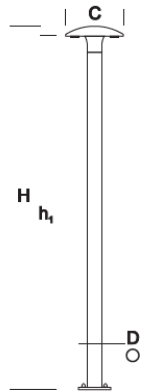

Park Lantern KANIA 4,0 AS